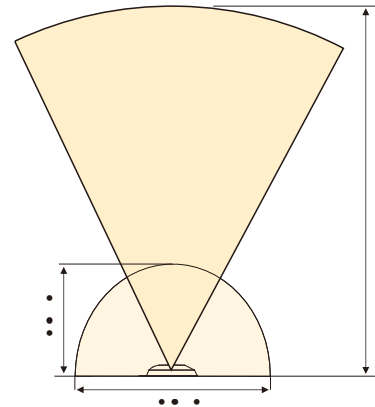

El foco Aurora integra la placa reflectante de luz ultra-plana, de bajo consumo energético, luminosidad uniforme, confort visual y apariencia atractiva

Especificaciones

IP68 **CE** **RoHS**
COMPLIANT
2002/95/EC

Código	Modelo	Descripción	Potencia / Voltaje	Color
88049246	ARR30CW	Foco LED plano de gran angular (Blanco frío)	30W/12V	Blanco frío (6000K)
88049247	ARR30C	Foco LED plano de gran angular (RGB)		RGB
88049248	ARR30B	Foco LED plano de gran angular (Azul)		Azul
88049249	ARR30W	Foco LED plano de gran angular (Blanco cálido)		Blanco cálido (3000K)