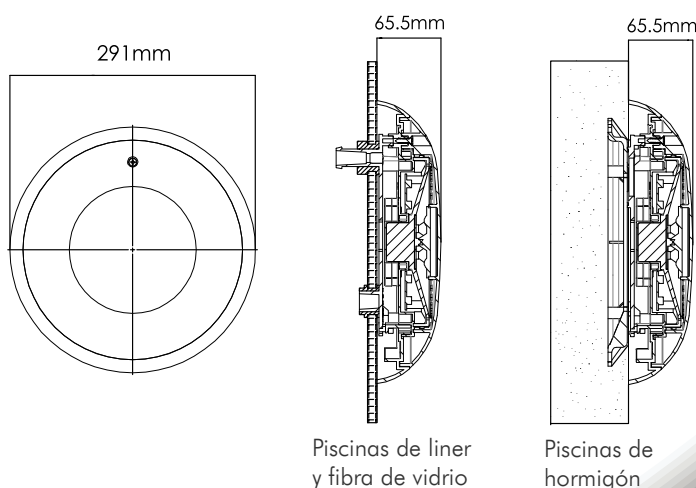

Especificaciones

IP68 **CE** **RoHS**
COMPLIANT
2002/95/EC

Código	Modelo	Descripción	Potencia / Voltaje	Color
88049246	ARR30CW	Foco LED plano de gran angular (Blanco frío)	30W/12V	Blanco frío (6000K)
88049247	ARR30C	Foco LED plano de gran angular (RGB)		RGB
88049248	ARR30B	Foco LED plano de gran angular (Azul)		Azul
88049249	ARR30W	Foco LED plano de gran angular (Blanco cálido)		Blanco cálido (3000K)